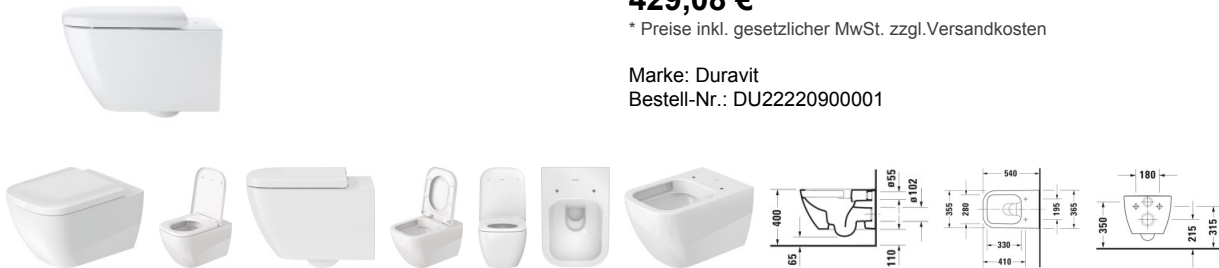

Duravit Happy D.2 Wand WC Weiß Hochglanz 540 mm - 22220900001

429,08 € *

* Preise inkl. gesetzlicher MwSt. zzgl. Versandkosten

Marke: Duravit
Bestell-Nr.: DU22220900001