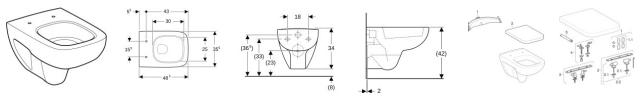

Geberit Tiefspül-WC Renova Nr. 1 Comprimo

150,59 € *

* Preise inkl. gesetzlicher MwSt. zzgl. Versandkosten

Marke: Geberit

Bestell-Nr.: KG206145000

Geberit Tiefspül-WC Renova Nr. 1 Comprimo von Geberit für #price# bei neuesbad.de kaufen. Kauf auf Rechnung Individuelle Beratung
Mehrfach ausgezeichnete Shop jetzt kaufen

Geberit Renova Compact Square Wand-WC Tiefspüler, verkürzte Ausladung

Verwendungszwecke

- Für Druckspüler
- Für UP-Spülkästen
- Zum Einbau in kleinen Badezimmern und Gäste-WCs geeignet

Eigenschaften

- Tiefspül-WC
- Wandhängend
- Mit Spülrand
- Verkürzte Ausladung
- Typ 1, Vollmenge 6 / 5 l, nach EN 997
- 10 Jahre Nachkaufgarantie

Farbe / Oberfläche

- Farbe: weiß

Technische Eigenschaften

- Werkstoff: Sanitärkeramik
- Befestigungsabstand (cm): 18 cm
- Form: eckig
- Spültechnik: Konventionell
- TurboFlush-Spültechnik: Nein
- Höhenverstellbar: Nein
- Befestigung WC-Sitz: von oben
- Befestigungsabstand WC-Sitz (cm): 15,5 cm
- B / Breite (cm): 35,5 cm
- H / Höhe (cm): 34 cm
- T / Tiefe (cm): 48,5 cm

Zusätzlich zu bestellen

- WC-Sitz

Artikeleigenschaften

Material:	Keramik
Farbe:	weiss glänzend
Tiefe:	485
Breite:	355
Typ:	WC wandhängend
Höhe:	340