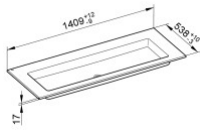

Keuco Keramik-Waschtisch Royal 60 32160, B: 1405, H: 17, T: 538 mm

647,08 € *

* Preise inkl. gesetzlicher MwSt. zzgl. Versandkosten

Marke: Keuco

Bestell-Nr.: KE32160311400

Keuco Keramik-Waschtisch Royal 60 32160, B: 1405, H: 17, T: 538 mm von Keuco für #price# bei neuesbad.de kaufen. Kauf auf Rechnung
Individuelle Beratung Mehrfach ausgezeichnete Shop jetzt kaufen

KEUCO Royal 60 Keramik-Waschtisch ohne Hahnlochbohrung 1409 x 17 x 538 mm weiß, 32160311400

Royal 60 – das Badeinrichtungskonzept für puristische Ästheten. Jenseits von Zeit und Modetrends setzt dieses Design auf Understatement. Im Minimalismus liegt der Geist des Großen.