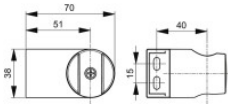

Ideal Standard Brausehalter Idealrain Cube, Chrom von Ideal Standard für #price# bei neuesbad.de kaufen. ☐ Kauf auf Rechnung ☐ Individuelle Beratung ☐ Mehrfach ausgezeichnete Shop ☐ jetzt kaufen

Ideal Standard Brausehalter Idealrain Cube, Chrom, B0029AA

Idealrain Cube ist die perfekte Ergänzung zu Kollektionen, wie z.B. Strada II, Tonic II oder Connect. Mit seiner kubischen Formgebung sorgt Idealrain Cube für ein harmonisches Ambiente im Bad. Das breite Programm bietet zudem von 1- und 3-Funktionshandbrausen über Kopfbrausen bis hin zu kompletten Duschsystemen alles was es braucht, um das Bad zur perfekten Wellnessoase zu machen.

Details:

- Serie: Idealrain Cube
- Hersteller: Ideal Standard
- Artikel-Nr.: B0029AA
- Brausehalter
- Schwenkbar
- Inklusive Befestigung
- Gewicht: 0,070 kg
- Außenmaße (TxH): 70x38 mm
- Farbe / Oberfläche: Chrom