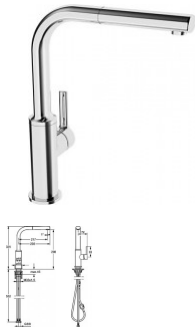

## Hansa Spültisch-Einhandmischer, Hansaronda

**296,32 € \***

\* Preise inkl. gesetzlicher MwSt. zzgl. Versandkosten

Marke: Hansa

Bestell-Nr.: HA54912273

Hansa Spültisch-Einhandmischer, Hansaronda von Hansa für #price# bei neuesbad.de kaufen.  Kauf auf Rechnung  Individuelle Beratung   
Mehrfach ausgezeichnete Shop  jetzt kaufen

### Allgemeine Attribute:

Produktgruppe: Küchenarmatur  
Einbauart: Standmontage  
Technisches Merkmal: Einhebelmischer, Seitenbedient  
Oberfläche: Chrom  
BIM Daten vorhanden: Ja

### Produkt Eigenschaften:

Strahlreglertyp: CASCADE Strahlregler  
Verbindung: Anschluss über flexible Druckschläuche  
Montage: 1-Loch  
Hebel/Bediengriff: Einhandbedienhebel/Griff, Hebel mit W+K-Kennzeichnung  
Auslaufart: Schwenkbarer Auslauf, Ausziehbarer Auslauf  
Anzahl der Strahlarten: 1-strahlig  
Mechanische Teile: 2.5 Steuerpatrone mit keramischen Dichtscheiben zur Wassermengen- und Temperatureinstellung, Rückflussverhinderer  
Spezielle Eigenschaften: Armaturenkörper aus verzinkungsbeständigem Messing (DZR), Messing in Trinkwasserkontakt enthält weniger als 0,3% Blei, Wasserwege ohne Nickelbeschichtung  
Zusätzliche Eigenschaften: Eigensicher gegen Rückfließen im häuslichen Gebrauch (nach DIN EN 1717)

### Technische Eigenschaften:

DN-Größe: DN15  
Ausladung: 217 mm  
Schwenkbereich des Auslaufs: 150 (360)  
Material: Messing  
Heißwasserversorgung: max. +70C  
Arbeitsdruck: 100  
1000 kPa  
Anschlussgröße: G3/8  
Sicherungseinrichtung (EN1717): EB