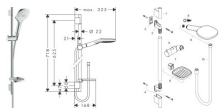

Hansgrohe Brausenset Raindance Select E 120 von Hansgrohe für #price# bei neuesbad.de kaufen. ☐ Kauf auf Rechnung ☐ Individuelle Beratung
☐ Mehrfach ausgezeichnete Shop ☐ jetzt kaufen

hansgrohe Raindance Select E Duschset 120 3 Strahlarten mit Duschstange 65 cm und Seifenschale, 26620400

- hansgrohe seit 1901 – die Premium-Marke für zuverlässige Bad- und Küchenprodukte
- 5 Jahre freiwillige Herstellergarantie auf ein Produkt, das nach höchsten Qualitätsstandards gefertigt wurde
- Duschvergnügen: Der 100 mm große Duschkopf verwöhnt mit gleichmäßigem, üppigem Wasserstrom (XXL-Performance)
- Schenkt neue Energie: Die Strahlart Rain erfrischt mit kräftigem Brauseregen
- Leicht zu reinigen: Kalk lässt sich durch Abwischen über den Silikoneinsatz am Auslauf entfernen (QuickClean)
- Stabile Duschstange mit 0,65 m Länge für flexible Höheneinstellung über einen weiten Bereich
- Komfort auf ganzer Länge: mit 1,60 m langem Duschschlauch für große Bewegungsfreiheit. Eine spezielle Befestigung verhindert lästiges Verdrehen
- Einfach einhändig zu bedienen: vollverchromte Duschkopfhalterung. Verstellbar um 45 Grad
- Einfach installiert: passt an jeden Standard-Wasseranschluss (Gewinde G 1/2; Größe DN15)
- In allen Bestandteilen sind Premium-Materialien verbaut – für mehr Sicherheit und Nachhaltigkeit im Haushalt
- 5 Jahre freiwilliger Garantieschutz auf ein Produkt, das nach höchsten Qualitätsstandards gefertigt wurde
- hansgrohe seit 1901 – die Premium-Marke für zuverlässige Bad- und Küchenprodukte
- Spart Geld, schont die Umwelt: Dieser Duschkopf nutzt bis zu 40 % weniger Wasser als die Standardversion (EcoSmart)
- Duschvergnügen: Der 100 mm große Duschkopf verwöhnt mit gleichmäßigem, üppigem Wasserstrom (XXL-Performance)

weitere Details:

Farbe: Weiß/Chrom
Besteht aus: Handbrause, Brausestange, Brauseschlauch, Handbrausehalterung, Seifenschale
Brausekopfgröße: 120 mm
Form: softsquare
Montageart: Wandmontage
Strahlarten: 3 Strahlarten
Durchflussmenge bei 3 bar: 14,4 l/min
Material: Messing
Gewicht netto in kg: 1,32
Höhe netto in mm: 718
Breite netto in mm: 153
Tiefe netto in mm: 325

Artikeleigenschaften

Farbe: weiss/chrom
Typ: Brausegarnitur