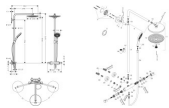

Hansgrohe Showerpipe Raindance Select chrom mit von Hansgrohe für #price# bei neuesbad.de kaufen. ☐ Kauf auf Rechnung ☐ Individuelle Beratung ☐ Mehrfach ausgezeichnete Shop ☐ jetzt kaufen

hansgrohe Raindance Select S Duschesystem 240 2 Strahlarten mit Thermostat, 27129000