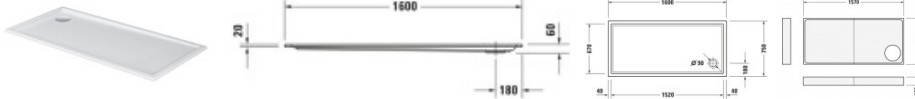

Duravit Starck Slimline Duschwanne Weiß 1600x750 mm - 72013000000000

517,88 € *

* Preise inkl. gesetzlicher MwSt. zzgl. Versandkosten

Marke: Duravit

Bestell-Nr.: DU72013000000000

Duravit Starck Slimline Duschwanne Weiß 1600x750 mm - 72013000000000 von Duravit für #price# bei neuesbad.de kaufen. Kauf auf Rechnung
 Individuelle Beratung Mehrfach ausgezeichnete Shop jetzt kaufen

Duravit Starck Slimline Duschwanne 1600x750 mm Weiß, Ecke links, Ecke rechts, Material: Sanitäracryl, Rechteckig – 72013000000000

Details:

- Aus schlag- und stoßunempfindlichem Kunststoff mit angenehm warmer und glatter sowie porenfreier Oberfläche (Sanitäracryl)

weitere Details:

- Duravit Starck Slimline Duschwanne
- Rechteckig
- Weiß
- Material: Sanitäracryl
- Position Ablauf: Ecke
- Höhe: 60 mm

Artikeleigenschaften

Typ:	Duschwanne
Breite:	1600
Tiefe:	750
Höhe:	60
Farbe:	weiss glänzend
Material:	Acryl