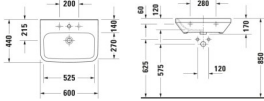

Duravit DuraStyle Waschtisch Weiß Hochglanz 600 mm - 2324600070 von Duravit für #price# bei neuesbad.de kaufen. ☐ Kauf auf Rechnung ☐ Individuelle Beratung ☐ Mehrfach ausgezeichnete Shop ☐ jetzt kaufen

Duravit DuraStyle Waschtisch Med 600 mm Weiß Hochglanz, Hahnlochbank, Anzahl Hahnlöcher pro Waschplatz: 0 – 2324600070

Details:

- 1 Becken
- 1 Waschplatz
- Aus hochwertiger, langlebiger Sanitärkeramik: Besonders widerstandsfähiges, kratzresistentes Material mit hohem Härtegrad, reinigungsfreundlicher und hygienischer Oberfläche
- Komplett von unten glasiert für mehr Hygiene und damit für die wandhängende Einzelmontage geeignet
- Mit Hahnlochbank
- Ohne Überlauf
- Wandhängende Montage

weitere Details:

- Duravit DuraStyle Waschtisch
- Weiß Hochglanz
- Rechteckig
- Anzahl Waschplätze: 1 Mitte
- Hahnlochbank: Ja
- Überlauf: Nein
- Von unten glasiert
- Rückwand glasiert: Nein
- 600 mm

Artikeleigenschaften

Farbe:	weiss glänzend
Typ:	Waschtisch
Breite:	600
Tiefe:	440
Höhe:	170