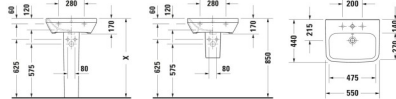

115,86 € *

* Preise inkl. gesetzlicher MwSt. zzgl. Versandkosten

Marke: Duravit
Bestell-Nr.: DU2319550000