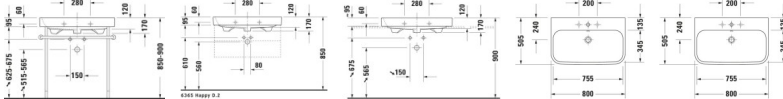

Duravit Happy D.2 Waschtisch Weiß Hochglanz 800 mm - 231880027

477,76 € *

* Preise inkl. gesetzlicher MwSt. zzgl. Versandkosten

Marke: Duravit
Bestell-Nr.: DU231880027

Duravit Happy D.2 Waschtisch Weiß Hochglanz 800 mm - 231880027 von Duravit für #price# bei neuesbad.de kaufen. Kauf auf Rechnung Individuelle Beratung Mehrfach ausgezeichnete Shop jetzt kaufen

Duravit Happy D.2 Waschtisch 800 mm Weiß Hochglanz, Hahnlochbank, Anzahl Hahnlöcher pro Waschplatz: 1, Überlauf, Geschliffen – 231880027

Der Happy D.2 Möbelwaschtisch mit Überlauf by sieger design begeistert Liebhaber zeitloser Modernität mit einzigartiger Geometrie. Die fein abgerundeten Ecken und sein schmaler, charakteristisch abgeflachter Rand stehen für ein stilvolles Design, das in Verbindung mit der nützlichen, breiten Hahnlochbank nicht nur ästhetisch überzeugt. Seine besonders widerstandsfähige und langlebige Sanitärkeramik, optional verfügbar mit der wasserabweisenden Keramikbeschichtung WonderGliss, steht für Hygiene und Nachhaltigkeit. Der elegante Waschtisch ist sowohl in einer Variante mit glasierter wie auch mit geschliffener Unterseite erhältlich. Je nach Modell ist er ebenso hervorragend zur wandhängenden Einzelmontage wie auch zur Montage auf Waschtischunterschrank oder Konsolen geeignet. Ein eleganter Überlaufclip in Chrom gehört zum Lieferumfang und passt optisch perfekt zum optional erhältlichen Design Siphon.

Details:

- 1 Becken
- 1 Waschplatz
- Aus hochwertiger, langlebiger Sanitärkeramik: Besonders widerstandsfähiges, kratzresistentes Material mit hohem Härtegrad, reinigungsfreundlicher und hygienischer Oberfläche
- Für 1-Loch-Armaturen geeignet
- Für die Montage mit Möbeln geeignet
- Inklusive Überlaufclip in Chrom
- Mit Hahnlochbank
- Mit Überlauf
- Unterseite geschliffen, daher für die Montage auf Konsolen oder Waschtischunterschrank mit Konsole geeignet

Artikeleigenschaften

Farbe:	weiss glänzend
Typ:	Waschtisch
Breite:	800
Tiefe:	505
Höhe:	170