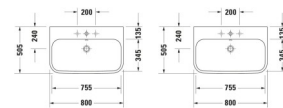

Duravit Happy D.2 Waschtisch Weiß Hochglanz 800 mm - 231880000

443,79 € *

* Preise inkl. gesetzlicher MwSt. zzgl. Versandkosten

Marke: Duravit

Bestell-Nr.: DU231880000

Duravit Happy D.2 Waschtisch Weiß Hochglanz 800 mm - 231880000 von Duravit für #price# bei neuesbad.de kaufen. Kauf auf Rechnung Individuelle Beratung Mehrfach ausgezeichnete Shop jetzt kaufen

Duravit Happy D.2 Waschtisch 800 mm Weiß Hochglanz, Hahnlochbank, Anzahl Hahnlöcher pro Waschplatz: 1, Überlauf – 231880000

Der Happy D.2 Möbelwaschtisch mit Überlauf by sieger design begeistert Liebhaber zeitloser Modernität mit einzigartiger Geometrie. Die fein abgerundeten Ecken und sein schmaler, charakteristisch abgeflachter Rand stehen für ein stilvolles Design, das in Verbindung mit der nützlichen, breiten Hahnlochbank nicht nur ästhetisch überzeugt. Seine besonders widerstandsfähige und langlebige Sanitärkeramik, optional verfügbar mit der wasserabweisenden Keramikbeschichtung WonderGliss, steht für Hygiene und Nachhaltigkeit. Der elegante Waschtisch ist sowohl in einer Variante mit glasierter wie auch mit geschliffener Unterseite erhältlich. Je nach Modell ist er ebenso hervorragend zur wandhängenden Einzelmontage wie auch zur Montage auf Waschtischunterschrank oder Konsolen geeignet. Ein eleganter Überlaufclip in Chrom gehört zum Lieferumfang und passt optisch perfekt zum optional erhältlichen Design Siphon.

Artikeleigenschaften

Farbe:	weiss glänzend
Typ:	Waschtisch
Breite:	800
Tiefe:	505
Höhe:	170