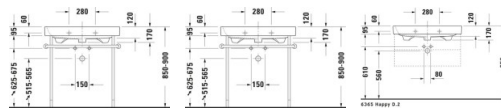

Duravit Happy D.2 Waschtisch Weiß Hochglanz 800 mm - 231880000

443,79 € *

* Preise inkl. gesetzlicher MwSt. zzgl. Versandkosten

Marke: Duravit

Bestell-Nr.: DU231880000

Duravit Happy D.2 Waschtisch Weiß Hochglanz 800 mm - 231880000 von Duravit für #price# bei neuesbad.de kaufen. Kauf auf Rechnung Individuelle Beratung Mehrfach ausgezeichnete Shop jetzt kaufen

Duravit Happy D.2 Waschtisch 800 mm Weiß Hochglanz, Hahnlochbank, Anzahl Hahnlöcher pro Waschplatz: 1, Überlauf – 231880000

Der Happy D.2 Möbelwaschtisch mit Überlauf by sieger design begeistert Liebhaber zeitloser Modernität mit einzigartiger Geometrie. Die fein abgerundeten Ecken und sein schmaler, charakteristisch abgeflachter Rand stehen für ein stilvolles Design, das in Verbindung mit der nützlichen, breiten Hahnlochbank nicht nur ästhetisch überzeugt. Seine besonders widerstandsfähige und langlebige Sanitärkeramik, optional verfügbar mit der wasserabweisenden Keramikbeschichtung WonderGliss, steht für Hygiene und Nachhaltigkeit. Der elegante Waschtisch ist sowohl in einer Variante mit glasierter wie auch mit geschliffener Unterseite erhältlich. Je nach Modell ist er ebenso hervorragend zur wandhängenden Einzelmontage wie auch zur Montage auf Waschtischunterschrank oder Konsolen geeignet. Ein eleganter Überlaufclip in Chrom gehört zum Lieferumfang und passt optisch perfekt zum optional erhältlichen Design Siphon.

Details:

- 1 Becken
- 1 Waschplatz
- Aus hochwertiger, langlebiger Sanitärkeramik: Besonders widerstandsfähiges, kratzresistentes Material mit hohem Härtegrad, reinigungsfreundlicher und hygienischer Oberfläche
- Für 1-Loch-Armaturen geeignet
- Für die Montage mit Möbeln geeignet
- Inklusive Überlaufclip in Chrom
- Komplett von unten glasiert für mehr Hygiene und damit für die wandhängende Einzelmontage geeignet
- Mit Hahnlochbank
- Mit Überlauf
- Wandhängende Montage

Artikeleigenschaften

Farbe:	weiss glänzend
Typ:	Waschtisch
Breite:	800
Tiefe:	505
Höhe:	170