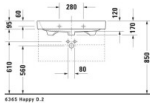

Duravit Happy D.2 Waschtisch Weiß Hochglanz 800 mm - 231880000 von Duravit für #price# bei neuesbad.de kaufen. ☐ Kauf auf Rechnung ☐ Individuelle Beratung ☐ Mehrfach ausgezeichnete Shop ☐ jetzt kaufen

Duravit Happy D.2 Waschtisch 800 mm Weiß Hochglanz, Hahnlochbank, Anzahl Hahnlöcher pro Waschplatz: 1, Überlauf – 231880000

Der Happy D.2 Möbelwaschtisch mit Überlauf by sieger design begeistert Liebhaber zeitloser Modernität mit einzigartiger Geometrie. Die fein abgerundeten Ecken und sein schmaler, charakteristisch abgeflachter Rand stehen für ein stilvolles Design, das in Verbindung mit der nützlichen, breiten Hahnlochbank nicht nur ästhetisch überzeugt. Seine besonders widerstandsfähige und langlebige Sanitärkeramik, optional verfügbar mit der wasserabweisenden Keramikbeschichtung WonderGliss, steht für Hygiene und Nachhaltigkeit. Der elegante Waschtisch ist sowohl in einer Variante mit glasierter wie auch mit geschliffener Unterseite erhältlich. Je nach Modell ist er ebenso hervorragend zur wandhängenden Einzelmontage wie auch zur Montage auf Waschtischunterschrank oder Konsolen geeignet. Ein eleganter Überlaufclip in Chrom gehört zum Lieferumfang und passt optisch perfekt zum optional erhältlichen Design Siphon.

Details:

- 1 Becken
- 1 Waschplatz
- Aus hochwertiger, langlebiger Sanitärkeramik: Besonders widerstandsfähiges, kratzresistentes Material mit hohem Härtegrad, reinigungsfreundlicher und hygienischer Oberfläche
- Für 1-Loch-Armaturen geeignet
- Für die Montage mit Möbeln geeignet
- Inklusive Überlaufclip in Chrom
- Komplett von unten glasiert für mehr Hygiene und damit für die wandhängende Einzelmontage geeignet
- Mit Hahnlochbank
- Mit Überlauf
- Wandhängende Montage

weitere Details:

- Duravit Happy D.2 Waschtisch
- Weiß Hochglanz