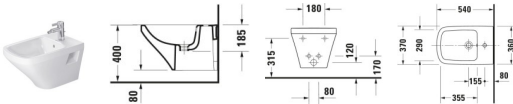

Duravit DuraStyle Wand Bidet Weiß Hochglanz 540 mm - 2282150000

295,75 € *

* Preise inkl. gesetzlicher MwSt. zzgl. Versandkosten

Marke: Duravit
Bestell-Nr.: DU2282150000

Duravit DuraStyle Wand Bidet Weiß Hochglanz 540 mm - 2282150000 von Duravit für #price# bei neuesbad.de kaufen. Kauf auf Rechnung Individuelle Beratung Mehrfach ausgezeichnete Shop jetzt kaufen

Duravit DuraStyle Wand Bidet, Weiß Hochglanz, 540 mm, Hahnlochbank, Anzahl Hahnlöcher pro Waschplatz: 1, Überlauf – 2282150000

Schlichte Eleganz und geometrische Formgebung zeichnen das Duravit DuraStyle Wand Bidet by Matteo Thun & Partners aus! Als nützliche Ergänzung zu den passenden DuraStyle Wand WCs bringt dieses wandhängende Bidet mit Überlauf nachhaltigen Hygiene-Komfort ins Bad. Seine rechteckige Grundform mit umlaufendem, abgeflachten Rand, filigraner Zierkante und weichen Innenkonturen steht für zeitgemäßes Design und harmonisiert mit vielen unterschiedlichen Einrichtungsstilen. Eine großzügige Hahnlochbank bietet genügend Platz für eine ansprechende Bidet-Einlocharmatur. Die hochwertige, langlebige Sanitärkeramik mit hohem Härtegrad weist eine kratzresistente und hygienische Oberfläche auf und kann optional mit der wasserabweisenden WonderGliss Keramikbeschichtung veredelt werden, für eine besonders einfache Reinigung. Dank der wandhängenden Montage wird zudem die Reinigung unterhalb des Badobjekts deutlich vereinfacht und es entsteht eine klare, moderne Optik.

Details:

- 1 Waschplatz
- Aus hochwertiger, langlebiger Sanitärkeramik: Besonders widerstandsfähiges, kratzresistentes Material mit hohem Härtegrad, reinigungsfreundlicher und hygienischer Oberfläche
- Für 1-Loch-Armaturen geeignet
- Mit Hahnlochbank
- Mit Überlauf
- Wandhängende Montage

weitere Details:

- Duravit DuraStyle Wand Bidet
- Weiß Hochglanz
- Hahnlochbank: Ja
- Anzahl Hahnlöcher pro Waschplatz: 1
- Überlauf: Ja

Artikeleigenschaften

Farbe:	weiss glänzend
Höhe:	320
Breite:	370
Tiefe:	540
Typ:	Bidet wandhängend