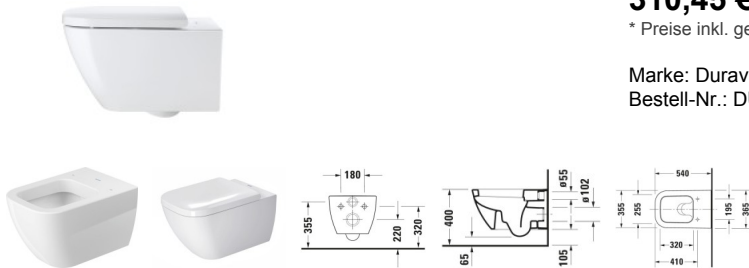

Duravit Happy D.2 Wand WC Weiß Hochglanz 540 mm - 2221090000

310,45 € *

* Preise inkl. gesetzlicher MwSt. zzgl. Versandkosten

Marke: Duravit

Bestell-Nr.: DU2221090000