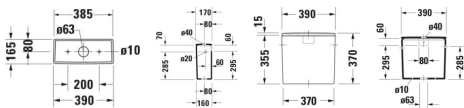

Duravit DuraStyle Spülkasten Weiß 390x170x370 mm - 0935000005

231,17 € *

* Preise inkl. gesetzlicher MwSt. zzgl. Versandkosten

Marke: Duravit
Bestell-Nr.: DU0935000005

Duravit DuraStyle Spülkasten Weiß 390x170x370 mm - 0935000005 von Duravit für #price# bei neuesbad.de kaufen. Kauf auf Rechnung Individuelle Beratung Mehrfach ausgezeichnete Shop jetzt kaufen

Duravit DuraStyle Spülkasten, 170 mm, Weiß, Inkl. Innengarnitur, 6/3 l, Dual Flush – 0935000005

Mit dem geradlinig und schlicht gestalteten Duravit DuraStyle Aufsatz-Spülkasten by Matteo Thun & Partners zieht klassische Eleganz und technische Raffinesse ins Bad! Korpus und Abdeckung – ganz aus hochwertiger, langlebiger Sanitärkeramik mit hohem Härtegrad gefertigt – garantieren eine kratzresistente und hygienische Oberfläche und bilden die perfekte Ergänzung zu den passenden Stand-WC-Kombinationen der DuraStyle Serie. Die moderne und nachhaltige Hygienetechnologie mit 2-Mengen-Spülsystem hält trotz minimalen Spülwasserbedarfs eine große Spülwassermenge von bis zu sechs Litern vor. Dank der wassersparenden und ökonomischen Dual-Flush Spültechnik kann zwischen zwei Spülmengen gewählt werden – bei Betätigung der kleinen Spültaste werden 3 Liter Wasser verbraucht, bei der großen maximal 6 Liter. Als weiteres Hygiene-Feature ist der Spülkasten optional mit der wasserabweisenden WonderGliss Beschichtung erhältlich. Der Anschluss des Spülkastens erfolgt wahlweise rechts oder links.

weitere Details:

- Duravit DuraStyle Spülkasten
- Weiß
- Spülwassermenge: 6 / 3 l
- Inkl. Innengarnitur
- Dual Flush
- Position Wasseranschluss: Rechts
- Links 3/8"
- Oberfläche Spülbedienug: Chrom

Artikeleigenschaften

Farbe:	weiss glänzend
Typ:	Spülkasten
Tiefe:	170
Breite:	390
Höhe:	370