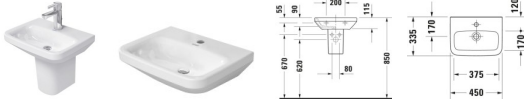

Duravit DuraStyle Handwaschbecken Weiß Hochglanz 450 mm - 0708450000 von Duravit für #price# bei neuesbad.de kaufen. ☐ Kauf auf Rechnung
☐ Individuelle Beratung ☐ Mehrfach ausgezeichnete Shop ☐ jetzt kaufen

Duravit DuraStyle Handwaschbecken 450 mm Weiß Hochglanz, Hahnlochbank, Anzahl Hahnlöcher pro Waschplatz: 1 – 0708450000

Formschönes Design und individuelle Gestaltungsfreiheit auf kleinstem Raum! Das kompakte Duravit DuraStyle Handwaschbecken by Matteo Thun & Partners bringt mit seiner dezent abgerundeten, geometrischen Kontur und der prägnanten, umlaufenden Keramikante zeitlose Anmut in Ihr kleines Bad oder Gäste-WC und ist dank der kompakten Maße besonders platzsparend. Das weich geformte Innenbecken ohne Überlauf wird von einer großzügigen, planen Hahnlochbank begrenzt, die ausreichend Platz für eine schicke Waschtischarmatur sowie für nützliche Badaccessoires bietet. Dank der komplett glasierten Unterseite wirkt das handliche Becken bei wandhängender Einzelmontage besonders attraktiv und gewinnt ein zusätzliches Plus an Hygiene. Seine hochwertige, langlebige Sanitärkeramik überzeugt mit ihrem hohen Härtegrad und einer äußerst kratzresistenten und reinigungsfreundlichen Oberfläche. Optional kann es zudem mit der speziellen, wasserabweisenden WonderGliss Keramikbeschichtung ausgestattet werden, für eine besonders einfache Reinigung. Als stilvolles Zubehör empfiehlt sich die passende Halbsäule derselben Serie, sowie das Duravit Schaftventil für Waschtische ohne Überlauf.

Details:

- 1 Becken
- 1 Waschplatz
- Aus hochwertiger, langlebiger Sanitärkeramik: Besonders widerstandsfähiges, kratzresistentes Material mit hohem Härtegrad, reinigungsfreundlicher und hygienischer Oberfläche
- Für 1-Loch-Armaturen geeignet
- Komplett von unten glasiert für mehr Hygiene und damit für die wandhängende Einzelmontage geeignet
- Mit Hahnlochbank
- Ohne Überlauf
- Platzsparend: Aufgrund der kleinen Größe ideal für Bäder mit kleinem Grundriss oder das Gästebad geeignet
- Wandhängende Montage

weitere Details:

- Duravit DuraStyle Handwaschbecken
- Weiß Hochglanz
- Rechteckig
- Anzahl Waschplätze: 1 Mitte
- Hahnlochbank: Ja
- Anzahl Hahnlöcher pro Waschplatz: 1 Mitte