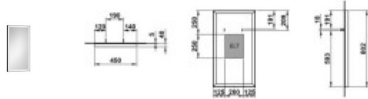

Laufen Spiegel YVA 450x40x800 rechteck. von Laufen für #price# bei neuesbad.de kaufen. ☐ Kauf auf Rechnung ☐ Individuelle Beratung ☐ Mehrfach ausgezeichnete Shop ☐ jetzt kaufen

Der LAUFEN Spiegel der Serie YVA (450 x 800 x 40 mm) ist als rechteckiger Wandspiegel mit umlaufender indirekter LED-Beleuchtung (4000 K, max. 12 W) und Touchschalter zum Ein/Aus sowie Dimmen ausgeführt; LED-Konverter und Befestigungsset sind enthalten.

Design: Rechteckige Form mit klarer Linienführung prägt die Serie YVA. Ein umlaufender Aluminiumrahmen in Weiß fasst die Fläche ruhig ein und wirkt modern.

Hygiene: Der Aluminiumrahmen lässt sich unkompliziert abwischen. Die rechteckige Ausführung unterstützt eine einfache, schnelle Reinigung.

Nachhaltigkeit: Aluminiumrahmen steht für langlebige Materialwahl. Die integrierte LED-Beleuchtung mit Dimmer und LED-Konverter unterstützt einen energieeffizienten Betrieb.

Qualität: Das Premiumprodukt von LAUFEN setzt auf einen umlaufenden Spiegelrahmen aus Aluminium. Die robuste Materialausführung ist auf dauerhafte Beständigkeit ausgelegt.

Montage: Wandmontage mit beiliegendem Befestigungsset und Befestigungsmaterial. LED-Konverter ist enthalten; Dübel sind separat zu beschaffen.

Technische Spezifikationen

- Werksartikelnummer: H4484600YV4501
- Serie: YVA
- Modellnummer: H4484600
- Form: rechteckig
- Breite: 450 mm
- Höhe: 800 mm
- Stärke: 40 mm
- Spiegelrahmen: ja
- Material Spiegelrahmen: Aluminium
- Farbe Spiegelrahmen: weiß
- Beleuchtung: indirekte LED, umlaufend
- Lichtfarbe: 4000 K
- Schaltertyp: Touchschalter
- Schaltfunktionen: Ein/Aus, Dimmer
- Gesamtleistung: max. 12 W
- Nebenstellenfunktion: ja
- Befestigungsmaterial: enthalten
- Lieferumfang: LED-Konverter, Befestigungsset
- Dübel: separat erhältlich