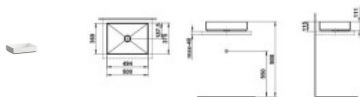

Laufen Waschtisch-Schale METAPHOR 500x375x115 von Laufen für #price# bei neuesbad.de kaufen. ☐ Kauf auf Rechnung ☐ Individuelle Beratung ☐ Mehrfach ausgezeichnete Shop ☐ jetzt kaufen

LAUFEN Waschtisch-Schale der Serie METAPHOR aus glasiertem Stahl in Weiß matt, 500 x 375 x 115 mm. Rechteckige Ausführung zur Aufsatzmontage, ohne Hahnloch und ohne Überlauf, inklusive Distanzrahmen sowie Ablaufventil mit Abdeckung.

Design: Die rechteckige Form der Serie METAPHOR wirkt klar und geradlinig. Weiß matt und die glasierte Oberfläche ergeben ein ruhiges, reduziertes Gesamtbild.

Hygiene: Glasierter Stahl bietet eine geschlossene, pflegeleichte Oberfläche. Ohne Überlauf entstehen weniger Bereiche, in denen sich Schmutz absetzen kann.

Nachhaltigkeit: Glasierter Stahl ist robust und langlebig. Dadurch wird der Bedarf an Ersatz und Materialeinsatz langfristig reduziert.

Qualität: Das Premiumprodukt von LAUFEN besteht aus glasiertem Stahl und steht für hohe Materialbeständigkeit. Die widerstandsfähige Ausführung ist auf Langlebigkeit ausgelegt.

Montage: Aufsatzmontage, Befestigungsmaterial ist enthalten. Distanzrahmen sowie Ablaufventil mit Abdeckung sind inklusive und unterstützen den Aufbau.

Technische Spezifikationen

- Werksartikelnummer: H512ME57571121
- Serie: METAPHOR
- Modellnummer: H512ME5
- Produkttyp: Waschtisch-Schale
- Form: rechteckig
- Material: glasierter Stahl
- Farbe: Weiß matt
- Maße (T x B x H): 500 x 375 x 115 mm
- Montageart: Aufsatz
- Armaturenloch: ohne
- Überlauf: ohne
- Anzahl der Plätze: 1
- Mit Handtuchhalter: nein
- Ablagefläche: ohne
- Mit Siphon: nein
- Mit Befestigungsmaterial: ja
- Lieferumfang: Ablaufventil mit Abdeckung, Distanzrahmen