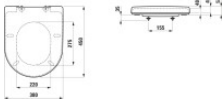

LAUFEN WC-Sitz+Deckel LAUFEN PRO m. Absenkauto., weiß LCC Active, H896951A000001

167,17 € *

* Preise inkl. gesetzlicher MwSt. zzgl. Versandkosten

Marke: LAUFEN

Bestell-Nr.: LAH896951A000001

LAUFEN WC-Sitz+Deckel LAUFEN PRO m. Absenkauto., weiß LCC Active, H896951A000001 von LAUFEN für #price# bei neuesbad.de kaufen. Kauf auf Rechnung Individuelle Beratung Mehrfach ausgezeichnete Shop jetzt kaufen
Der LAUFEN WC-Sitz mit Deckel aus der Serie PRO (H896951) in Weiß LCC Active ist für runde WC-Keramiken ausgelegt und mit Absenkautomatik sowie abnehmbarem Sitz für die Reinigung ausgeführt. Maße: 450 x 380.

Montage: Sitz und Deckel sind abnehmbar ausgeführt. Scharnierblätter aus rostfreiem Stahl dienen zur Befestigung; die Absenkautomatik ist integriert.

Technische Spezifikationen

- Werksartikelnummer: H896951A000001
- Modellnummer: H896951
- Serie: PRO
- Produktart: WC-Sitz+Deckel
- Farbe: weiß (Weiß LCC Active)
- Form: rund
- Tiefe: 450 mm
- Breite: 380 mm
- Absenkautomatik: ja
- Abnehmbar: ja
- Material Scharnierblätter: rostfreier Stahl
- Antibakterielle Behandlung: nein