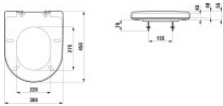

LAUFEN WC-Sitz+Deckel LAUFEN PRO mit Absenkauto. abnehmbar, weiß LCC Active, H891951A000031 von LAUFEN für #price# bei neuesbad.de kaufen. ☐ Kauf auf Rechnung ☐ Individuelle Beratung ☐ Mehrfach ausgezeichnete Shop ☐ jetzt kaufen

LAUFEN WC-Sitz mit Deckel aus der Serie PRO, rund, in Weiß LCC Active. Abnehmbar zur Reinigung und mit Absenkautomatik; Abmessungen 380 x 450 mm, Werksartikelnummer H891951A000031.

Design: Die runde Form der Serie PRO wirkt ruhig und ausgewogen. In Weiß LCC Active entsteht ein klarer, zurückhaltender Gesamteindruck.

Hygiene: Zum Reinigen abnehmbar. Weiß LCC Active LAUFEN Clean Coat Active unterstützt eine pflegeleichte, sauber zu haltende Oberfläche.

Nachhaltigkeit: LCC Active sorgt für eine langlebige, beständige Oberfläche und kann den Einsatz von Reinigungsmitteln reduzieren. Dadurch werden Ressourcen im Betrieb geschont.

Qualität: LAUFEN Clean Coat Active (LCC Active) steht für eine beständige, langlebige Oberfläche. Die Absenkautomatik ist auf dauerhafte Funktion ausgelegt.

Montage: Abnehmbarer WC-Sitz mit Deckel; für die Montage ist eine abnehmbare Ausführung vorgesehen. Mit Absenkautomatik.

Technische Spezifikationen

- Werksartikelnummer: H891951A000031
- Serie: PRO
- Modellnummer: H891951
- Produktart: WC-Sitz + Deckel
- Farbe: weiß
- Form: rund
- Absenkautomatik: ja
- Abnehmbar (zum Reinigen): ja
- Antibakterielle Behandlung: nein
- Breite: 380 mm
- Tiefe: 450 mm