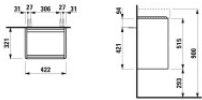

LAUFEN Waschtischunterschrank BASE 2.0 320x422x515 1 Tür links m. Griffmulde f.WT H815961 weiß glzd, von LAUFEN für #price# bei neuesbad.de kaufen. Kauf auf Rechnung Individuelle Beratung Mehrfach ausgezeichnete Shop jetzt kaufen

LAUFEN Waschtischunterbau BASE 2.0 für PRO S, passend für Waschtisch H815961, wandhängend in weiß glänzend. Ausführung 320 x 422 x 515 mit 1 Tür links, Griffmulde, Soft-Close und 1 Glaseinlegeboden.

Design: BASE 2.0 wirkt mit ihrer klaren, geradlinigen Form ruhig und ausgewogen. Weiß glänzend und die integrierte Griffmulde setzen einen zurückhaltend modernen Akzent.

Montage: Wandmontage. Der Waschtischunterbau wird wandhängend befestigt; die Tür ist links angeschlagen und mit Soft-Close ausgestattet.

Technische Spezifikationen

- Werksartikelnummer: H4112211082611
- Serie: BASE 2.0
- Modellnummer: H411221
- Breite: 320 mm
- Tiefe: 420 mm
- Höhe: 515 mm
- Montageart: Wand
- Anzahl Türen: 1
- Türanschlag: links
- Soft-Close-System: ja
- Anzahl Einlegeböden: 1
- Werkstoff Einlegeböden: Glas
- Material Front: Mitteldichte Faserplatte (MDF)
- Material Korpus: Mitteldichte Faserplatte (MDF)
- Farbe Abdeckplatte: weiß (Weiß glänzend)
- Mit Handtuchhalter: nein
- Passend für Waschtisch: H815961