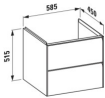

LAUFEN Waschtischunterschrank MEDA 448x584x515 2 Schubl integ. Griff. f.WT H817112 verkehrsgrau, H4 von LAUFEN für #price# bei neuesbad.de kaufen. ☐ Kauf auf Rechnung ☐ Individuelle Beratung ☐ Mehrfach ausgezeichnete Shop ☐ jetzt kaufen

LAUFEN Waschtischunterbau MEDA H421722 in verkehrsgrau für Waschtisch H817112, wandhängend ausgeführt. Korpus und Front aus MDF, mit zwei Schubladen und integrierter Griffleiste; Maße 448x584x515 mm.

Design: MEDA wirkt mit geradliniger Formensprache und ruhiger Linienführung zurückhaltend-modern. Der Korpus in Verkehrsgrau und die integrierte Griffleiste ergeben ein harmonisches, flächenbetontes Gesamtbild.

Hygiene: Korpus und Front aus mitteldichter Faserplatte (MDF) bieten glatte Flächen zur unkomplizierten Reinigung. Zwei Schubladen ermöglichen das geschützte Verstauen von Utensilien und unterstützen Ordnung.

Nachhaltigkeit: Korpus und Front bestehen aus mitteldichter Faserplatte (MDF) und sind auf langlebige Nutzung ausgelegt. Das Soft-Close-System unterstützt materialschonendes, verschleißarmes Schließen.

Qualität: Das Premiumprodukt von LAUFEN setzt auf Korpus und Front aus mitteldichter Faserplatte (MDF) für robuste, formstabile Beständigkeit. Das Soft-Close-System sorgt für schonendes, verschleißarmes Schließen und unterstützt die Langlebigkeit.

Montage: Wandmontage. Zwei Schubladen sind integriert und mit Soft-Close-System ausgestattet.

Technische Spezifikationen

- Werksartikelnummer: H4217220112661
- Serie: MEDA
- Modellnummer: H421722
- Breite: 448 mm
- Tiefe: 584 mm
- Höhe: 515 mm
- Anzahl der Schubladen: 2
- Soft-Close-System: ja
- Montageart: Wand
- Material Front: Mitteldichte Faserplatte (MDF)
- Material Korpus: Mitteldichte Faserplatte (MDF)
- Farbe Korpus: Grau
- Griffleiste: integriert
- Kompatibel mit Waschtisch: H817112
- Mit Handtuchhalter: nein