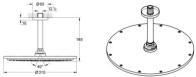

**GROHE Kopfbrauseset Rainshower Cosm. 310 100739 D.-auslass 142mm 8l satin steel, 100739MS00**

**680,94 € \***

\* Preise inkl. gesetzlicher MwSt. zzgl. Versandkosten

Marke: Grohe

Bestell-Nr.: FG100739MS00

GROHE Kopfbrauseset Rainshower Cosm. 310 100739 D.-auslass 142mm 8l satin steel, 100739MS00 von Grohe für #price# bei neuesbad.de kaufen.  Kauf auf Rechnung  Individuelle Beratung  Mehrfach ausgezeichnete Shop  jetzt kaufen

**GROHE Kopfbrauseset Rainshower Cosmopolitan 310 100739, 1 Strahlart, Metall-Kopfbrause (27 478), Deckenauslass 142 mm, Maximaler Durchfluss (bei 3 bar): 8 l/min, satin steel, 100739MS00**

**Rainshower Cosmopolitan 310**