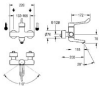

KWC Aquarotter Thermostat-Wandbatterie, F4, EHM, Schwenkauslauf, 200 mm, Armhebel 172 mm, 2030072407 von KWC Aquarotter GmbH für #price# bei neuesbad.de kaufen.  Kauf auf Rechnung  Individuelle Beratung  Mehrfach ausgezeichnete Shop  jetzt kaufen

**KWC Aquarotter Einhebel-Thermostat, F4, Wandbatterie, thermostatisch gesteuerte Mischkartusche, Messing poliert verchromt, Schwenkauslauf, Ausladung 200 mm, für Waschanlagen im Gesundheitswesen und Pflegebereich, Armhebellänge 172 mm, 2030072407**

**Details:**

F4LT-Med Thermostat-Einhebelmischer als Wandbatterie DN 15 zur Aufputzmontage mit arretierbarem Schwenkauslauf für Ärzte-Waschanlagen im Gesundheitswesen und Pflegebereich  
Armhebellänge 172 mm. Thermostatisch gesteuerte Mischkartusche mit Dehnstoffelement und aktivem Verbrühungsschutz eigensicher gegen Rückfließen sowie einstellbarem verdrehsicherem Temperaturanschlag  
Keramikscheibentechnik und Durchflussmengenregler 9,0 l/min. Ohne Rückflussverhinderer für optimierte Trinkwasserhygiene. Hebelkappe ergonomisch gestaltet in geschlossener Bauform für handkontaktfreie Armhebelbetätigung. Zum Anschluss an Warm- und Kaltwasser.  
Reinigungsoptimierte Armaturenform  
verbrühungssicheres Safe-Touch-Gehäuse  
Ganzmetallausführung  
Messing poliert verchromt. Vom Armaturengehäuse entkoppelte volumenreduzierte  
glatte Wasserführungen aus bleiarmer Messing (Bleianteil ? 0,2%) und ohne Nickelbeschichtung. Mit thermischen Isolierbauteilen zur Reduzierung der Wärmeübertragung vom Armaturengehäuse auf die Kaltwasserleitung. Selbstentleerer Auslauf mit Laminarstrahlregler. Mit verstellbaren und absperrbaren Anschlüssen mit Sieben  
vollständig abgedeckt durch tiefenverstellbare Schraubrossetten. Ausladung 200 mm.