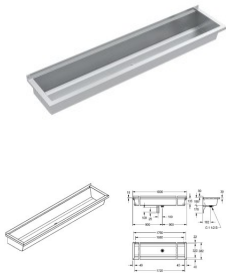

KWC Aquarotter Waschrinne, PLANOX, Edelstahl, W.-Mont., 1800x210x382 mm, o. Arm-bank, 2030043781

687,82 € *

* Preise inkl. gesetzlicher MwSt. zzgl. Versandkosten

Marke: KWC Aquarotter GmbH
Bestell-Nr.: AQ2030043781

KWC Aquarotter Waschrinne, PLANOX, Edelstahl, W.-Mont., 1800x210x382 mm, o. Arm-bank, 2030043781 von KWC Aquarotter GmbH für #price# bei neuesbad.de kaufen. ☐ Kauf auf Rechnung ☐ Individuelle Beratung ☐ Mehrfach ausgezeichnete Shop ☐ jetzt kaufen

KWC Aquarotter Waschrinne, PLANOX, Edelstahl, Wandmontage, 1800x210x382 mm, ohne Armaturenbank, Seitenpaneele mit integrierten Wandkonsolen sowie zusätzliche Konsole, Ablauf mittig, Siebventil G 1 1/2 B, 2030043781

Details:

PLANOX fugenlos verschweißte Waschrinne für Wandmontage

Chromnickelstahl

Oberfläche seidenmatt

Materialstärke Waschrinne 0,8 mm / Seitenpaneele 1,2 mm

Seitenpaneele mit integrierten Wandkonsolen

ohne Armaturenbank

ohne Überlauf

40 mm Wandzarge

Ablauf mittig

Siebventil G 1 1/2 B

inklusive Befestigungsmaterial. Ab einer Länge von 1800 mm ist eine zusätzliche Konsole im Lieferumfang enthalten. Sonderlängen auf Anfrage möglich.

Abmessungen 1800 x 210 x 382 mm (B x H x T)