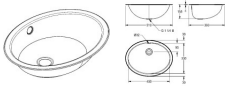

KWC Aquarotter Ovalbecken, RONDO, Edelstahl, 512x159x392 mm, Überlauf, seidenmatt, 2000056606 von KWC Aquarotter GmbH für #price# bei neuesbad.de kaufen.  Kauf auf Rechnung  Individuelle Beratung  Mehrfach ausgezeichnete Shop  jetzt kaufen

**KWC Aquarotter Ovalbecken, RONDO, Edelstahl, 512x159x392 mm, montierbKWC Aquarotter als Einlegebecken oder Unterbaubecken, Überlauf, seidenmatt, Ab- und Überlaufgarnitur G 1 1/4 B, ohne Flach- und Stopfensieb, 2000056606**

**Details:**

Ovalbecken  
montierbar als Einlegebecken oder Unterbaubecken  
Chromnickelstahl  
Oberfläche innen und außen seidenmatt  
Materialstärke 1,0 mm  
mit Überlauf  
inklusive Ab- und Überlaufgarnitur G 1 1/4 B  
ohne Flach- und Stopfensieb  
inklusive Edelstahlbügel für Einbau von unten.

Abmessungen 510 x 155 x 390 mm (B x H x T)  
Beckenabmessungen 450 x 155 x 330 mm (B x H x T)  
Einbau von oben Ausschnitt 492 x 372 mm (B x T)  
Einbau von unten Ausschnitt 440 x 320 mm (B x T)