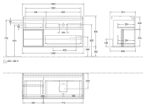

Villeroy & Boch Waschbeckenunterschrank Finion FA4 1200x603x501mm m Bel FK/RE/AP: HG/HJ/1 von Villeroy & Boch für #price# bei neuesbad.de kaufen. ☐ Kauf auf Rechnung ☐ Individuelle Beratung ☐ Mehrfach ausgezeichnete Shop ☐ jetzt kaufen

Villeroy & Boch Waschbeckenunterschrank Finion FA4, 1200 x 603 x 501 mm, mit Beleuchtung, 3 Auszüge, Waschbecken rechts, Midnight Blue Matt Lacquer / Silk Grey Matt Lacquer / Glass White Matt

Ausdrucksstarkes Möbel-Designkonzept mit besonders großer Auswahl an Farben
Waschbeckenunterschrank mit Stauraum direkt unter dem Waschbecken
Möbel mit stufenlos dimmbarem Licht für eine stimmungsvolle Atmosphäre
Integrierte, stufenlos dimmbare LED-Beleuchtung fürs Badezimmer
Individuelle Inneneinteilung der Badmöbel durch variable Elemente
Lautlos schließende Elemente durch SoftClosing und Selbsteinzug
Push-to-open-Technologie für höchsten Komfort im Bad
Schubladen mit Vollauszug - alles auf einen Blick

Produktdetails:

Villeroy & Boch Finion
Waschbeckenunterschrank
Holz
Maße: 1200 x 603 x 501 mm
Eckig
mit Regalelement (beleuchtet)
ohne Hahnlochbohrung
Waschbecken rechts
wandhängend