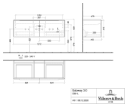

Villeroy & Boch Waschtischunterschrank Subway 3.0 C601L1 1272x429x478mm m. Bel. 2 Ausz. Waschtisch m von Villeroy & Boch für #price# bei neuesbad.de kaufen. Kauf auf Rechnung Individuelle Beratung Mehrfach ausgezeichnete Shop jetzt kaufen

Villeroy & Boch Waschbeckenunterschrank Subway 3.0 C601L1, 1272 x 429 x 478 mm, mit Beleuchtung, 2 Auszüge, Waschbecken mittig, White Oak

Moderne, eckige Badmöbel mit dezenter Aluminium-Griffleiste
Waschbeckenunterschrank mit Stauraum direkt unter dem Waschbecken
Integrierte, stufenlos dimmbare LED-Beleuchtung fürs Badezimmer
Lautlos schließende Elemente durch SoftClosing und Selbsteinzug
Schubladen mit Vollauszug - alles auf einen Blick
Austauschbare LED-Beleuchtung durch einen Fachhandwerker
Optionale integrierte Schubladen- und Bodenbeleuchtung
Optionale Integration mit ZigBee Home Automation Kits zur Lichtsteuerung

Produktdetails:

Villeroy & Boch Subway 3.0

Waschbeckenunterschrank

Holz

Maße: 1272 x 429 x 478 mm

Eckig

Schrankwaschtisch 4A70 D4 nur in Kombination mit einem Push-Open Ventil möglich

Waschbecken mittig