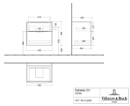

**Villeroy & Boch Waschtischunterschrank Subway 3.0 C57601 622x576x478mm 2 Ausz. Waschtisch mittig Sof**

**579,80 € \***

\* Preise inkl. gesetzlicher MwSt. zzgl. Versandkosten

Marke: Villeroy & Boch  
Bestell-Nr.: VBC57601AF

Villeroy & Boch Waschtischunterschrank Subway 3.0 C57601 622x576x478mm 2 Ausz. Waschtisch mittig Sof von Villeroy & Boch für #price# bei neuesbad.de kaufen.  Kauf auf Rechnung  Individuelle Beratung  Mehrfach ausgezeichnete Shop  jetzt kaufen

**Villeroy & Boch Waschbeckenunterschrank Subway 3.0 C57601, 622 x 576 x 478 mm, 2 Auszüge, Waschbecken mittig, Soft Green**

**Moderne, eckige Badmöbel mit dezenter Aluminium-Griffleiste  
Waschbeckenunterschrank mit Stauraum direkt unter dem Waschbecken  
Lautlos schließende Elemente durch SoftClosing und Selbsteinzug  
XXL-Höhe für besonders viel Stauraum zur Aufbewahrung  
Schubladen mit Vollauszug - alles auf einen Blick**

**Produktdetails:**

**Villeroy & Boch Subway 3.0**

**Waschbeckenunterschrank**

**Holz**

**Maße: 622 x 576 x 478 mm**

**Eckig**

**Waschbecken mittig**

**wandhängend**