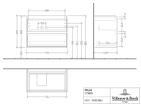

Villeroy & Boch Waschtischunterschrank Skyla C79800 772x596x 439mm 2 Ausz. Waschbecken mittig Grap

575,25 € *

* Preise inkl. gesetzlicher MwSt. zzgl. Versandkosten

Marke: Villeroy & Boch
Bestell-Nr.: VBC79800VR

Villeroy & Boch Waschtischunterschrank Skyla C79800 772x596x 439mm 2 Ausz. Waschbecken mittig Grap von Villeroy & Boch für #price# bei neuesbad.de kaufen. Kauf auf Rechnung Individuelle Beratung Mehrfach ausgezeichnete Shop jetzt kaufen

Villeroy & Boch Waschbeckenunterschrank Skyla C79800, 772 x 596 x 439 mm, 2 Auszüge, Waschbecken mittig, Graphite

**Waschbeckenunterschrank mit Stauraum direkt unter dem Waschbecken
Lautlos schließende Elemente durch SoftClosing und Selbsteinzug
Schubladen mit Vollauszug - alles auf einen Blick**

Produktdetails:

**Villeroy & Boch Skyla
Waschbeckenunterschrank
Holz
Maße: 772 x 596 x 439 mm
Eckig
Waschbecken mittig
wandhängend
im Lieferumfang:
1 x Waschbeckenunterschrank
1 x Befestigungssatz
Kombinierbar mit:
Skyla 5A52 L1/L2/L3/L4**