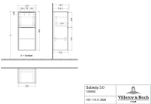

Villeroy & Boch Seitenschrank Subway 3.0 C59502 400x 860x362mm 1 Auszug 1 Tür A:re Wine Red

501,80 € *

* Preise inkl. gesetzlicher MwSt. zzgl. Versandkosten

Marke: Villeroy & Boch
Bestell-Nr.: VBC59502AH

Villeroy & Boch Seitenschrank Subway 3.0 C59502 400x 860x362mm 1 Auszug 1 Tür A:re Wine Red von Villeroy & Boch für #price# bei neuesbad.de kaufen. Kauf auf Rechnung Individuelle Beratung Mehrfach ausgezeichnete Shop jetzt kaufen

Villeroy & Boch Seitenschrank Subway 3.0 C59502, 400 x 860 x 362 mm, 1 Auszug, 1 Tür, Anschlag (Scharnier) rechts, Wine Red

**Moderne, eckige Badmöbel mit dezenter Aluminium-Griffleiste
Ein hochwertiger Badschrank setzt stilvolle Raumakzente
Lautlos schließende Elemente durch SoftClosing und Selbsteinzug
Schubladen mit Vollauszug - alles auf einen Blick**

Produktdetails:

**Villeroy & Boch Subway 3.0
Seitenschrank
Holz
Maße: 400 x 860 x 362 mm
Eckig
wandhängend
Anschlag (Scharnier) rechts**

**im Lieferumfang:
1 x Seitenschrank
1 x Befestigungssatz**

**Griffe: Griff monochrom
AH Wine Red**