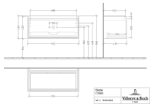

Villeroy & Boch Waschtischunterschrank Skyla C78900 972x436x439mm 2 Ausz. Waschtisch mittig Kansas O

484,25 € *

* Preise inkl. gesetzlicher MwSt. zzgl. Versandkosten

Marke: Villeroy & Boch
Bestell-Nr.: VBC78900RH

Villeroy & Boch Waschtischunterschrank Skyla C78900 972x436x439mm 2 Ausz. Waschtisch mittig Kansas O von Villeroy & Boch für #price# bei neuesbad.de kaufen. Kauf auf Rechnung Individuelle Beratung Mehrfach ausgezeichnete Shop jetzt kaufen

Villeroy & Boch Waschbeckenunterschrank Skyla C78900, 972 x 436 x 439 mm, 2 Auszüge, Waschbecken mittig, Kansas Oak

**Waschbeckenunterschrank mit Stauraum direkt unter dem Waschbecken
Lautlos schließende Elemente durch SoftClosing und Selbsteinzug
Schubladen mit Vollauszug - alles auf einen Blick**

Produktdetails:

**Villeroy & Boch Skyla
Waschbeckenunterschrank
Holz**

Maße: 972 x 436 x 439 mm

Eckig

Waschbecken mittig

wandhängend

im Lieferumfang:

1 x Waschbeckenunterschrank