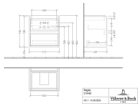

Villeroy & Boch Waschtischunterschrank Skyla C79400 572x596x 439mm 2 Ausz. Waschbecken mittig Grap

532,35 € *

* Preise inkl. gesetzlicher MwSt. zzgl. Versandkosten

Marke: Villeroy & Boch
Bestell-Nr.: VBC79400VR

Villeroy & Boch Waschtischunterschrank Skyla C79400 572x596x 439mm 2 Ausz. Waschbecken mittig Grap von Villeroy & Boch für #price# bei neuesbad.de kaufen. Kauf auf Rechnung Individuelle Beratung Mehrfach ausgezeichnete Shop jetzt kaufen

Villeroy & Boch Waschbeckenunterschrank Skyla C79400, 572 x 596 x 439 mm, 2 Auszüge, Waschbecken mittig, Graphite

**Waschbeckenunterschrank mit Stauraum direkt unter dem Waschbecken
Lautlos schließende Elemente durch SoftClosing und Selbsteinzug
Schubladen mit Vollauszug - alles auf einen Blick**

Produktdetails:

**Villeroy & Boch Skyla
Waschbeckenunterschrank
Holz**

Maße: 572 x 596 x 439 mm

Eckig

Waschbecken mittig

wandhängend

im Lieferumfang:

1 x Waschbeckenunterschrank