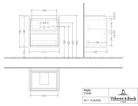

Villeroy & Boch Waschtischunterschrank Skyla C79400 572x596x439mm 2 Ausz. Waschtisch mittig Nordic O

532,35 € *

* Preise inkl. gesetzlicher MwSt. zzgl. Versandkosten

Marke: Villeroy & Boch
Bestell-Nr.: VBC79400VJ

Villeroy & Boch Waschtischunterschrank Skyla C79400 572x596x439mm 2 Ausz. Waschtisch mittig Nordic O von Villeroy & Boch für #price# bei neuesbad.de kaufen. Kauf auf Rechnung Individuelle Beratung Mehrfach ausgezeichnete Shop jetzt kaufen

Villeroy & Boch Waschbeckenunterschrank Skyla C79400, 572 x 596 x 439 mm, 2 Auszüge, Waschbecken mittig, Nordic Oak

**Waschbeckenunterschrank mit Stauraum direkt unter dem Waschbecken
Lautlos schließende Elemente durch SoftClosing und Selbsteinzug
Schubladen mit Vollauszug - alles auf einen Blick**

Produktdetails:

**Villeroy & Boch Skyla
Waschbeckenunterschrank
Holz**

Maße: 572 x 596 x 439 mm

Eckig

Waschbecken mittig

wandhängend

im Lieferumfang:

1 x Waschbeckenunterschrank