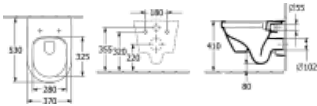

Villeroy & Boch Tiefspül-WC spülrandlos Newo 370x530x325mm ov wandh. Abg. waagr. DF we Alpin von Villeroy & Boch für #price# bei neuesbad.de kaufen. ☐ Kauf auf Rechnung ☐ Individuelle Beratung ☐ Mehrfach ausgezeichnete Shop ☐ jetzt kaufen

Villeroy & Boch Tiefspül-WC spülrandlos Newo 4675R0, 370 x 530 x 325 mm, Oval, wandhängend, Abgang waagrecht, mit DirectFlush, Weiß Alpin

Produktdetails:

**Villeroy & Boch Newo
Tiefspül-WC spülrandlos
DirectFlush**

Sanitärkeramik

Maße: 370 x 530 mm

Oval

wandhängend

nicht für den Einbau mit Druckspülern geeignet

Spülwasserbedarf: 3 / 4,5 l

EN 997

mit Wassersparsystem AQUAREDUCT: Spülwasserbedarf 3 / 4,5 Liter

Abgang waagrecht

im Lieferumfang:

1 x Tiefspül-WC spülrandlos

Bitte WC-Sitz separat bestellen

01 Weiß Alpin