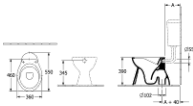

Villeroy & Boch Tiefspül-WC spülrandlos Newo 360x550x390mm ov bodenst. Abg. senkr. DF we Alpin von Villeroy & Boch für #price# bei neuesbad.de kaufen. Kauf auf Rechnung Individuelle Beratung Mehrfach ausgezeichnete Shop jetzt kaufen

Villeroy & Boch Tiefspül-WC spülrandlos Newo 4659R1, 360 x 550 x 390 mm, Oval, bodenstehend, Abgang senkrecht, mit DirectFlush, Weiß Alpin

Produktdetails:

**Villeroy & Boch Newo
Tiefspül-WC spülrandlos
DirectFlush**

Sanitärkeramik

Maße: 360 x 550 mm

Oval

bodenstehend

nicht für den Einbau mit Druckspülern geeignet

Spülwasserbedarf: 3 / 6 l

EN 997

Spülwasserbedarf 3 / 6 Liter