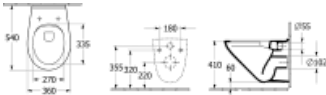

Villeroy & Boch Tiefspül-WC spülrandlos Newo 360x540x350mm ov wandh. Abg. waagr. DF we Alpin von Villeroy & Boch für #price# bei neuesbad.de kaufen.  Kauf auf Rechnung  Individuelle Beratung  Mehrfach ausgezeichnete Shop  jetzt kaufen

**Villeroy & Boch Tiefspül-WC spülrandlos Newo 4693R0, 360 x 540 x 350 mm, Oval, wandhängend, Abgang waagrecht, mit DirectFlush, Weiß Alpin**

**Produktdetails:**

**Villeroy & Boch Newo  
Tiefspül-WC spülrandlos  
DirectFlush**

**Sanitärkeramik**

**Maße: 360 x 540 mm**

**Oval**

**wandhängend**

**nicht für den Einbau mit Druckspülern geeignet**

**Spülwasserbedarf: 3 / 4,5 l**

**EN 997**

**mit Wassersparsystem AQUAREDUCT: Spülwasserbedarf 3 / 4,5 Liter**