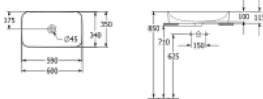

Villeroy & Boch Aufsatzwaschbecken Finion 414361 600 x350mm, ohne Überlauf Pure Black cplus von Villeroy & Boch für #price# bei neuesbad.de kaufen. Kauf auf Rechnung Individuelle Beratung Mehrfach ausgezeichnete Shop jetzt kaufen

Produktdetails:

Villeroy & Boch Finion
Aufsatzwaschbecken
TitanCeram

Maße: 600 x 350 mm

Rechteck

für Wandauslauf-Armatur oder Armatur mit erhöhtem Standfuß

ohne Hahnlochbank

ohne Überlauf

EN 31