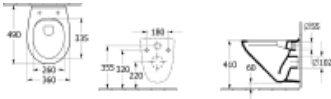

Villeroy & Boch Tiefspül-WC spülrandlos Newo 360x490x350mm ov wandh. Abg. waagr. DF we Alpin von Villeroy & Boch für #price# bei neuesbad.de kaufen. Kauf auf Rechnung Individuelle Beratung Mehrfach ausgezeichnete Shop jetzt kaufen

Villeroy & Boch Tiefspül-WC Compact spülrandlos Newo 4689R0, 360 x 490 x 350 mm, Oval, wandhängend, Abgang waagrecht, mit DirectFlush, Weiß Alpin

Produktdetails:

**Villeroy & Boch Newo
Tiefspül-WC Compact spülrandlos
DirectFlush**

Sanitärkeramik

Maße: 360 x 490 mm

Oval

wandhängend

nicht für den Einbau mit Druckspülern geeignet

Spülwasserbedarf: 3 / 4,5 l

EN 997

mit Wassersparsystem AQUAREDUCT: Spülwasserbedarf 3 / 4,5 Liter