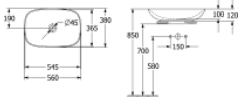

Villeroy & Boch Aufsatzwaschbecken Loop&Friends 560x 380mm, ohne Überlauf Pure Black cplus

423,15 € *

* Preise inkl. gesetzlicher MwSt. zzgl. Versandkosten

Marke: Villeroy & Boch
Bestell-Nr.: VB4A4901R7

Villeroy & Boch Aufsatzwaschbecken Loop & Friends 4A4901, 560 x 380 mm, Rechteck, ohne Überlauf, Pure Black CeramicPlus

Produktdetails:

**Villeroy & Boch Loop & Friends
Aufsatzwaschbecken
TitanCeram**

Maße: 560 x 380 mm

Rechteck

für Wandauslauf-Armatur oder Armatur mit erhöhtem Standfuß

ohne Hahnlochbank

ohne Überlauf

Bei Modellen ohne Überlauffunktion muss ein nicht verschließbares Ventil verwendet werden