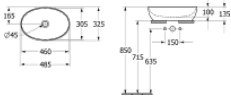

Villeroy & Boch Aufsatzwaschbecken Artis 438848 480x325mm Oval ohne Überlauf Almond CeramicPlus von Villeroy & Boch für #price# bei neuesbad.de kaufen. ☐ Kauf auf Rechnung ☐ Individuelle Beratung ☐ Mehrfach ausgezeichnete Shop ☐ jetzt kaufen

Villeroy & Boch Aufsatzwaschbecken Artis 438848, 480 x 325 mm, Oval, ohne Überlauf, Almond CeramicPlus

**Durchdachtes Design: Waschbecken der Kollektion Architectura
Handwaschbecken perfekt für kleine Bäder oder das Gästebad
CeramicPlus für schnelle und hygienische Reinigung
Sanitärkeramik ist besonders langlebig und leicht zu reinigen**

Produktdetails:

**Villeroy & Boch Artis
Aufsatzwaschbecken
TitanCeram**

Maße: 485 x 325 mm

Oval

für Wandauslauf-Armatur oder Armatur mit erhöhtem Standfuß

ohne Hahnlochbank

ohne Überlauf

Bei Modellen ohne Überlauffunktion muss ein nicht verschließbares Ventil verwendet werden

im Lieferumfang:

1 x Aufsatzwaschbecken

1 x Befestigungssatz