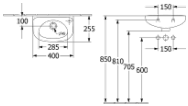

Villeroy & Boch Handwaschbecken Newo 400x250mm Oval, 1 Hahnloch links mit Überlauf Weiss Alpin von Villeroy & Boch für #price# bei neuesbad.de kaufen. ☐ Kauf auf Rechnung ☐ Individuelle Beratung ☐ Mehrfach ausgezeichnete Shop ☐ jetzt kaufen

Villeroy & Boch Handwaschbecken Newo 43944L, 400 x 250 mm, Oval, Becken mittig, 1HL. Hahnloch links durchgestochen, mit Überlauf, ungeschliffen, Weiß Alpin

Produktdetails:

Villeroy & Boch Newo

Handwaschbecken

Sanitärkeramik

Maße: 400 x 250 mm

Oval

für 1-Loch Armatur geeignet

Hahnloch links durchgestochen

Hahnloch rechts vorgestochen

mit Überlauf

Becken mittig

EN 31

EN 14688

im Lieferumfang:

1 x Handwaschbecken

01 Weiß Alpin