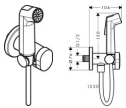

## Hansgrohe Handbrause Bidette S f.Kaltwasser m. Schlauch 1250mm und Porter polished gold optic , 29

**119,39 € \***

\* Preise inkl. gesetzlicher MwSt. zzgl.Versandkosten

Marke: Hansgrohe  
Bestell-Nr.: HG29230990

Hansgrohe Handbrause Bidette S f.Kaltwasser m. Schlauch 1250mm und Porter polished gold optic , 29 von Hansgrohe für #price# bei neuesbad.de kaufen.  Kauf auf Rechnung  Individuelle Beratung  Mehrfach ausgezeichnete Shop  jetzt kaufen

### **hansgrohe Bidette Handbrause 1jet S EcoSmart für Kaltwasser mit Brausehalter und Brauseschlauch 125 cm, Polished Gold Optic, 29230990**

- besteht aus: Bidette Handbrause, Absperrventil mit integriertem Brausehalter, Brauseschlauch
- Brausekopfgröße: 28 mm
- maximale Durchflussmenge bei 3 bar: 6,2 l/min
- Mindestfließdruck: 1 bar
- Betriebsdruck: min. 1 bar/max. 10 bar
- nicht geeignet für Betrieb in Ländern mit gültiger EN 1717
- Brauseschlauch mit beidseitig konischer Mutter
- brauseseitiger Drehwirbel gegen lästiges Verdrehen des Brauseschlauches
- Länge Brauseschlauch: 1250 mm
- Anschlussart: G ½
- mit Rückflussverhinderer
- integrierte Brausehalterfunktion
- Wandstützen aus Metall
- Wandbefestigung: Schraubbefestigung
- ausspülbare Siebdichtung
- nicht eigensicher gegen Rückfließen
- EU-Taxonomie: max. 8 l/min - Vermeidung erheblicher Beeinträchtigungen (DNSH)