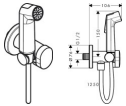

Hansgrohe Handbrause Bidette S f.Kaltwasser m. Schlauch 1250mm und Porter brushed black chrome , 2

119,39 € *

* Preise inkl. gesetzlicher MwSt. zzgl.Versandkosten

Marke: Hansgrohe
Bestell-Nr.: HG29230340

Hansgrohe Handbrause Bidette S f.Kaltwasser m. Schlauch 1250mm und Porter brushed black chrome , 2 von Hansgrohe für #price# bei neuesbad.de kaufen. Kauf auf Rechnung Individuelle Beratung Mehrfach ausgezeichnete Shop jetzt kaufen

hansgrohe Bidette Handbrause 1jet S EcoSmart für Kaltwasser mit Brausehalter und Brauseschlauch 125 cm, Brushed Black Chrome, 29230340

- besteht aus: Bidette Handbrause, Absperrventil mit integriertem Brausehalter, Brauseschlauch
- Brausekopfgröße: 28 mm
- maximale Durchflussmenge bei 3 bar: 6,2 l/min
- Mindestfließdruck: 1 bar
- Betriebsdruck: min. 1 bar/max. 10 bar
- nicht geeignet für Betrieb in Ländern mit gültiger EN 1717
- Brauseschlauch mit beidseitig konischer Mutter
- brauseseitiger Drehwirbel gegen lästiges Verdrehen des Brauseschlauches
- Länge Brauseschlauch: 1250 mm
- Anschlussart: G ½
- mit Rückflussverhinderer
- integrierte Brausehalterfunktion
- Wandstützen aus Metall
- Wandbefestigung: Schraubbefestigung
- ausspülbare Siebdichtung
- nicht eigensicher gegen Rückfließen
- EU-Taxonomie: max. 8 l/min - Vermeidung erheblicher Beeinträchtigungen (DNSH)

Artikeleigenschaften

Farbe: brushed black chrome
Typ: Handbrause