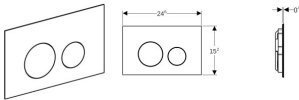

Geberit Sigma 40 Betätigungsplatte, für 2-Mengen-Spülung

257,23 € *

* Preise inkl. gesetzlicher MwSt. zzgl. Versandkosten

Marke: Geberit

Bestell-Nr.: GE115628141

Geberit Sigma 40 Betätigungsplatte, für 2-Mengen-Spülung von Geberit für #price# bei neuesbad.de kaufen. Kauf auf Rechnung Individuelle Beratung Mehrfach ausgezeichnete Shop jetzt kaufen

Geberit Sigma40 Betätigungsplatte für 2-Mengen-Spülung, Round

Verwendungszwecke

- Zur Spülauslösung bei Sigma UP-Spülkästen

Eigenschaften

- Betätigung von vorne
- Drückerstangen schallgedämmt, werkzeuglose Schnelleinstellung

Farbe / Oberfläche

- Farbe: schwarz matt
- Oberfläche: easy-to-clean-beschichtet

Technische Eigenschaften

- Tastenform: rund
- Edelstahl
- B / Breite (cm): 24,6 cm
- H / Höhe (cm): 15,2 cm
- T / Tiefe (cm): 0,4 cm