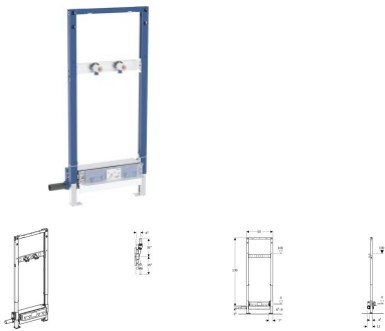

## Geberit Duofix Element f. Dusche, 130cm

**379,93 € \***

\* Preise inkl. gesetzlicher MwSt. zzgl. Versandkosten

Marke: Geberit

Bestell-Nr.: GE111589002

Geberit Duofix Element f. Dusche, 130cm von Geberit für #price# bei neuesbad.de kaufen.  Kauf auf Rechnung  Individuelle Beratung  Mehrfach ausgezeichnete Shop  jetzt kaufen

**Geberit Duofix Element für Dusche, 130 cm, mit Wandablauf, Wandarmatur Aufputz, für Estrichhöhe am Einlauf 65–90 mm**

### Eigenschaften

- Alternative Befestigungsposition für Wandanker
- Mit Auszugsblech für seitliche Befestigung über dem Element an Metall- oder Holzprofilen oder an Geberit Duofix Systemständern
- Dichtebene zur spannungsfreien Dichtungsanbindung einstellbar
- Traverse Armatur höhen- und tiefenverstellbar
- Einlaufhöhe des Geruchsverschlusses einstellbar
- Dichtvlies umlaufend 10 cm, zur Anbindung von Abdichtsystemen

### Technische Eigenschaften

- Sperrwasserhöhe (mm): 30 mm
- DN / Nennweite: 40
- d,  $\varnothing$  / Außendurchmesser (mm): 40 mm
- Ablaufleistung (l/s): 0,4 l/s
- B / Breite (cm): 50 cm
- H / Höhe (cm): 130 cm
- T / Tiefe (cm): 11 cm