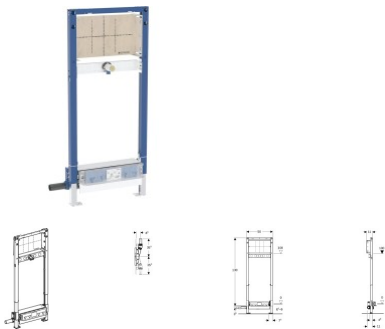

Geberit Duofix Element f. Dusche, 130cm

409,50 € *

* Preise inkl. gesetzlicher MwSt. zzgl. Versandkosten

Marke: Geberit
Bestell-Nr.: GE111581002

Geberit Duofix Element f. Dusche, 130cm von Geberit für #price# bei neuesbad.de kaufen. Kauf auf Rechnung Individuelle Beratung Mehrfach ausgezeichnete Shop jetzt kaufen

Geberit Duofix Element für Dusche, 130 cm, mit Wandablauf, Wandarmatur Unterputz, für Estrichhöhe am Einlauf 65–90 mm

Verwendungszwecke

- Für Metall- und Holzständerwände
- Für Geberit Duofix Systemwände
- Für Verbundabdichtungen

Eigenschaften

- Mit Auszugsblech für seitliche Befestigung über dem Element an Metall- oder Holzprofilen oder an Geberit Duofix Systemständern
- Alternative Befestigungsposition für Wandanker
- Dichtebene zur spannungsfreien Dichtungsanbindung einstellbar
- Einlaufhöhe des Geruchsverschlusses einstellbar
- Dichtvlies umlaufend 10 cm, zur Anbindung von Abdichtsystemen
- Montageplatte höhen- und tiefenverstellbar

Technische Eigenschaften

- Sperrwasserhöhe (mm): 30 mm
- DN / Nennweite: 40
- d, \varnothing / Außendurchmesser (mm): 40 mm
- Ablaufleistung (l/s): 0,4 l/s
- B / Breite (cm): 50 cm
- H / Höhe (cm): 130 cm
- T / Tiefe (cm): 11 cm