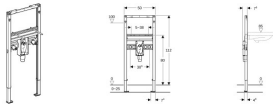

Geberit Duofix Element f. WT, 112 cm

236,83 € *

* Preise inkl. gesetzlicher MwSt. zzgl. Versandkosten

Marke: Geberit

Bestell-Nr.: GE111480002

Geberit Duofix Element f. WT, 112 cm von Geberit für #price# bei neuesbad.de kaufen. Kauf auf Rechnung Individuelle Beratung Mehrfach ausgezeichnete Shop jetzt kaufen

Geberit Duofix Element für Waschtisch, 112 cm, Standarmatur, mit UP-Geruchsverschluss

Verwendungszwecke

- Für Metall- und Holzständerwände
- Für Geberit Duofix Systemwände

Eigenschaften

- Mit Auszugsblech für seitliche Befestigung über dem Element an Metall- oder Holzprofilen oder an Geberit Duofix Systemständern
- Alternative Befestigungsposition für Wandanker
- Befestigungsabstand Waschtisch 5–38 cm
- Bei Befestigungsabstand 18 oder 28 cm Gewindestangen tiefenverstellbar
- UP-Geruchsverschluss bei Fertigmontage +/- 3 cm höhenverstellbar

Technische Eigenschaften

- Werkstoff: Stahl
- Höhenverstellbar: Ja
- B / Breite (cm): 50 cm
- H / Höhe (cm): 112 cm
- T / Tiefe (cm): 7,5 cm

Zusätzlicher Lieferumfang

- 2 Anschlusswinkel Rp 1/2" / R 1/2", MF-fähig
- 2 Schalldämmunterlagen
- 2 Dämmhülsen
- Bauschutz
- Befestigungsmaterial