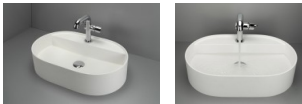

Neuesbad Serie 600 Waschtischarmatur mit rechteckigem Auslauf ohne Ablaufgarnitur, Oberfläche: chrom

110,14 € *

* Preise inkl. gesetzlicher MwSt. zzgl. Versandkosten

Marke: Neuesbad

Bestell-Nr.: NB1BQS_024M1

Neuesbad Serie 600 Waschtischarmatur mit rechteckigem Auslauf ohne Ablaufgarnitur, Oberfläche: chrom von Neuesbad für #price# bei neuesbad.de kaufen. Kauf auf Rechnung Individuelle Beratung Mehrfach ausgezeichnete Shop jetzt kaufen

Artikeleigenschaften

Farbe:

chrom

Typ:

Waschtischarmatur stehend