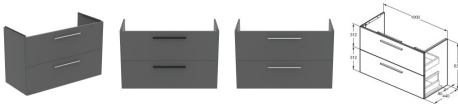

Ideal Standard Waschtischunterschrank i.life A 2 Auszüge 1000x440x630mm Quarzgrau matt, T5257NG

409,53 € *

* Preise inkl. gesetzlicher MwSt. zzgl. Versandkosten

Marke: Ideal Standard
Bestell-Nr.: IST5257NG

Ideal Standard Waschtischunterschrank i.life A 2 Auszüge 1000x440x630mm Quarzgrau matt, T5257NG von Ideal Standard für #price# bei neuesbad.de kaufen. Kauf auf Rechnung Individuelle Beratung Mehrfach ausgezeichnete Shop jetzt kaufen

Ideal Standard WT-Unterschrank i.life A 2 Auszüge 1000x440x630mm Quarzgrau matt, T5257NG

Die Demokratisierung zeitlosen Designs schreitet weiter voran. Mit der Serie Ideal Standard i.life bieten wir eine smarte Kollektion, in der die entscheidenden Faktoren wie Design, Hygiene, Nachhaltigkeit und Preis auf das Beste austariert sind. Das Konzept entstand in Zusammenarbeit mit dem renommierten Studio Palomba Serafini Associati. Das Design A ist der Ausgangspunkt dieses Kollektionskonzeptes, das wir ständig weiterentwickeln und ergänzen werden. Es zeichnet sich durch eine Formensprache mit wohlüberlegten Rundungen aus und umfasst Waschtische, Bidets und WCs. Die WCs verfügen über die spülrandlose Technologie RimLS+ und eine offene Befestigung. Das Universal-WC kann mit handelsüblichen WC-Sitzen kombiniert werden.

Details:

- Serie: Ideal Standard i.life A
- Hersteller: Ideal Standard
- Artikel-Nr.: T5257NG
- Möbelwaschtischunterschrank
- 2 Auszüge
- Mechanismus Auszug: Softclose
- Griff nicht im Lieferumfang, bitte separat bestellen
- Korpus: Melamin-beschichteter Holzwerkstoff
- Front: Melamin-beschichteter Holzwerkstoff
- Geeignet für Waschtischtyp: Möbelwaschtisch
- PEFC-zertifiziert
- Inklusive Befestigung
- Gewicht: 37,263 kg
- Außenmaße (BxTxH): 1000x440x630 mm
- Farbe / Oberfläche: Quarzgrau